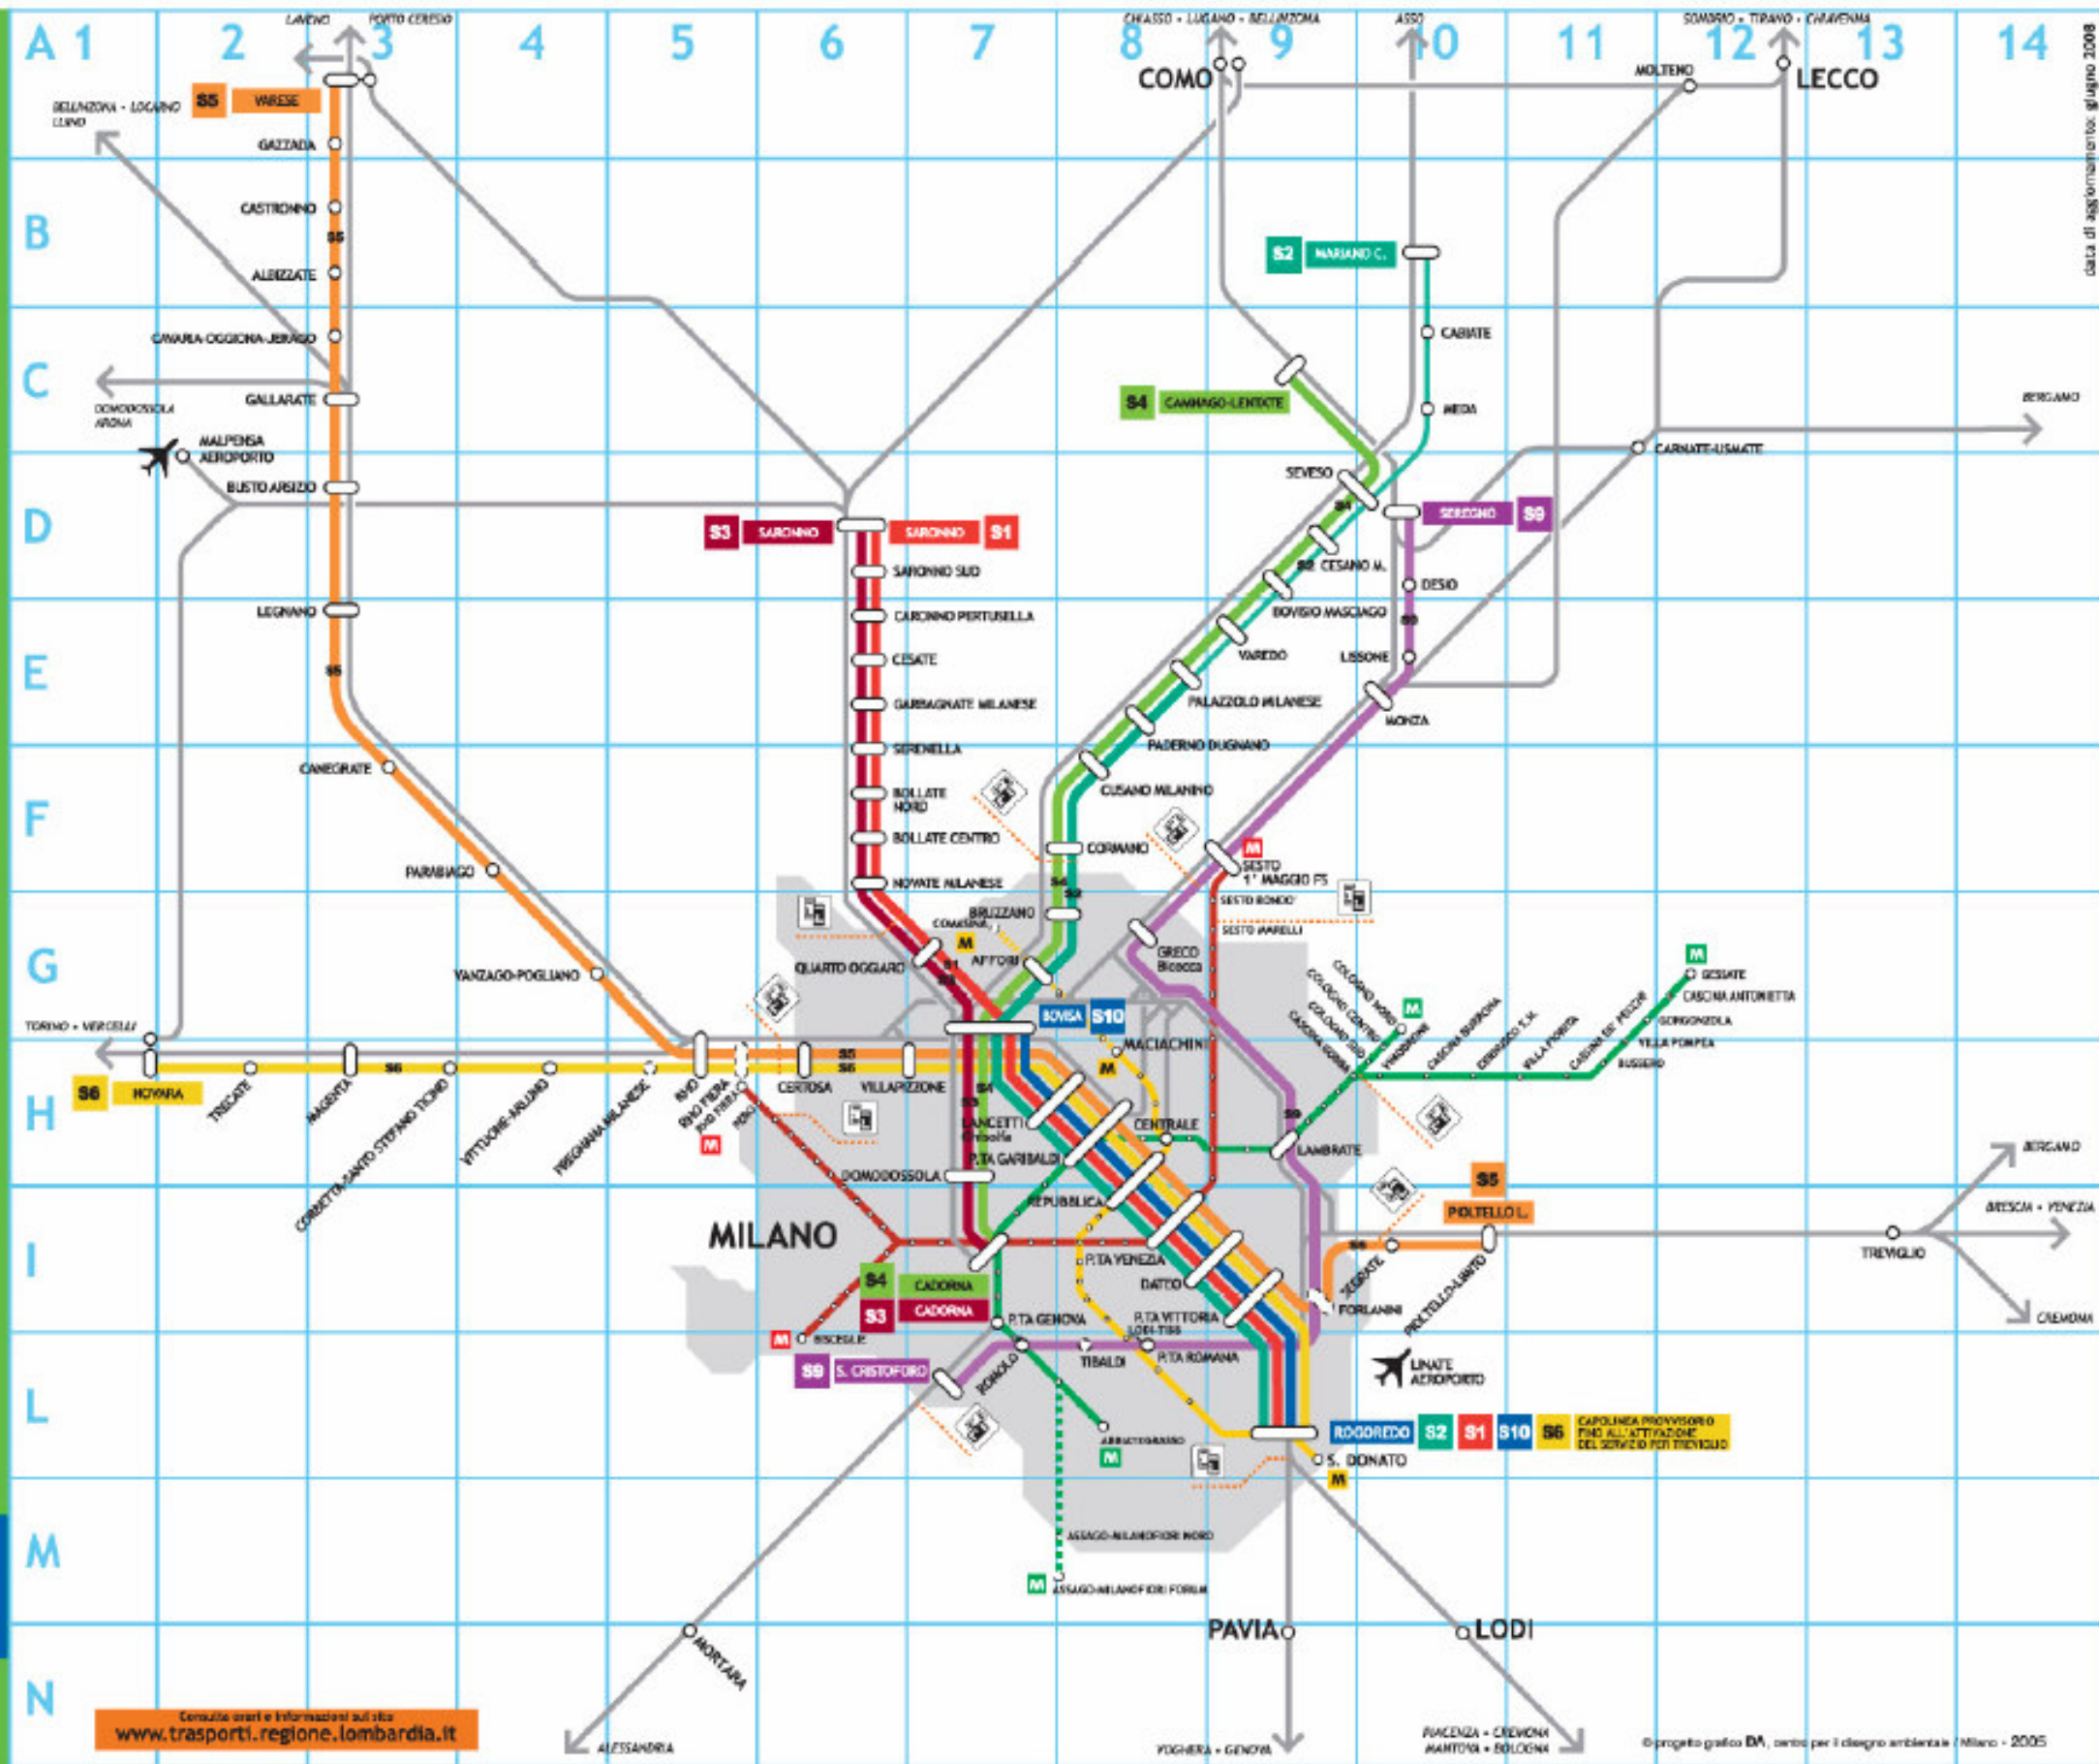

Servizio Ferroviario Suburbano

data di aggiornamento: giugno 2008

Consulte orari e informazioni sul sito www.trasporti.regione.lombardia.it

Regione Lombardia
Linee S
 Servizio Ferroviario Suburbano

Legenda

- Servizio Ferroviario Suburbano
- Servizio Ferroviario Regionale
- Stazioni Ferroviarie
- Stazioni Ferroviarie in costruzione
- Collegamento personale fra stazioni
- Capolinea T
- Capolinea S
- Attoferrovia Linea 1
- Attoferrovia Linea 2
- Attoferrovia Linea 3
- Stazione della Rettoferrovia
- Linea di prossima attivazione
- Limite Tariffa Urbana